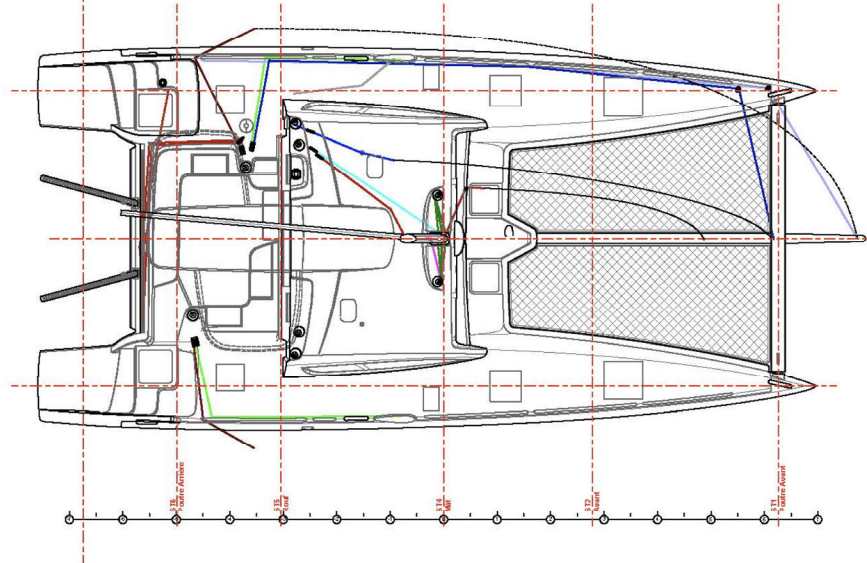

Voilure	
Grand'Voile	67.5 m ²
Génois	55 m ²
Trinquette	22 m ²
Gennaker	115 m ²
I	16.74 m
J	6.20 m
P	16.52 m
E	5.47 m
LP Génois	6.4 m
LP Trinquette	3.7 m

Caractéristiques générales	
Déplacement pleine charge	12 100kg
Longueur hors tout	14.5 m
Longueur à la flottaison	14.5 m
Bau Max	7,15 m
Entre-axe	5,53 m
Moment de redressement max.	25 T.m
Tirant d'eau	1.23 m / 2.15 m
Tirant d'air	20.31 m
Motorisation	2 x 30 CV
Carburant	336 L
Eau Douce	410 L
Catégorie de conception	A