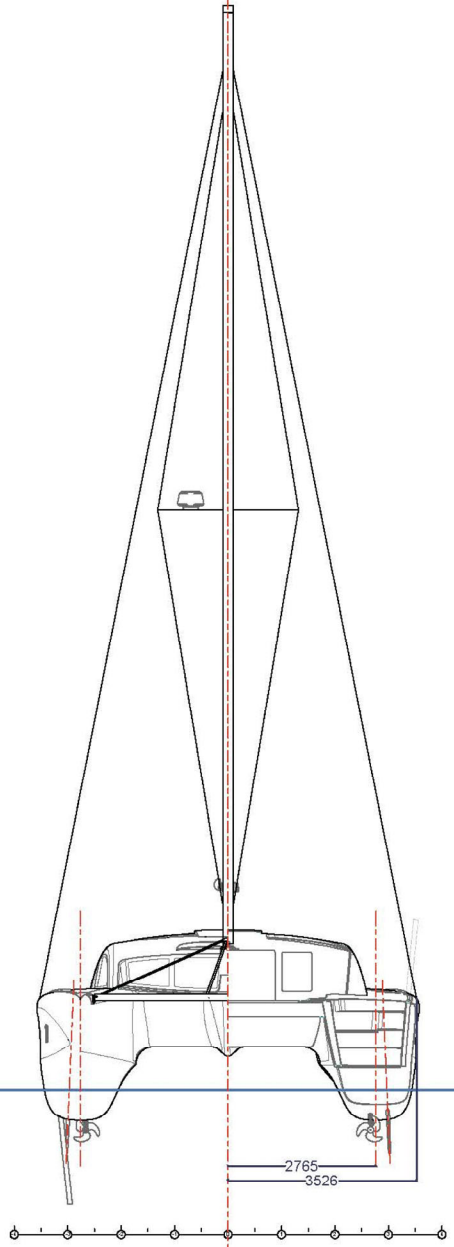

Voilure	
Grand'Voile	67.5 m ²
Génois	55 m ²
Trinquette	22 m ²
Gennaker	115 m ²
I	16.74 m
J	6.20 m
P	16.52 m
E	5.47 m
LP Génois	6.4 m
LP Trinquette	3.7 m

Caractéristiques générales	
Déplacement pleine charge	12 100kg
Longueur hors tout	14.5 m
Longueur à la flottaison	14.5 m
Bau Max	7,15 m
Entre-axe	5,53 m
Moment de redressement max.	25 T.m
Tirant d'eau	1.23 m / 2.15 m
Tirant d'air	20.31 m
Motorisation	2 x 30 CV
Carburant	336 L
Eau Douce	410 L
Catégorie de conception	A