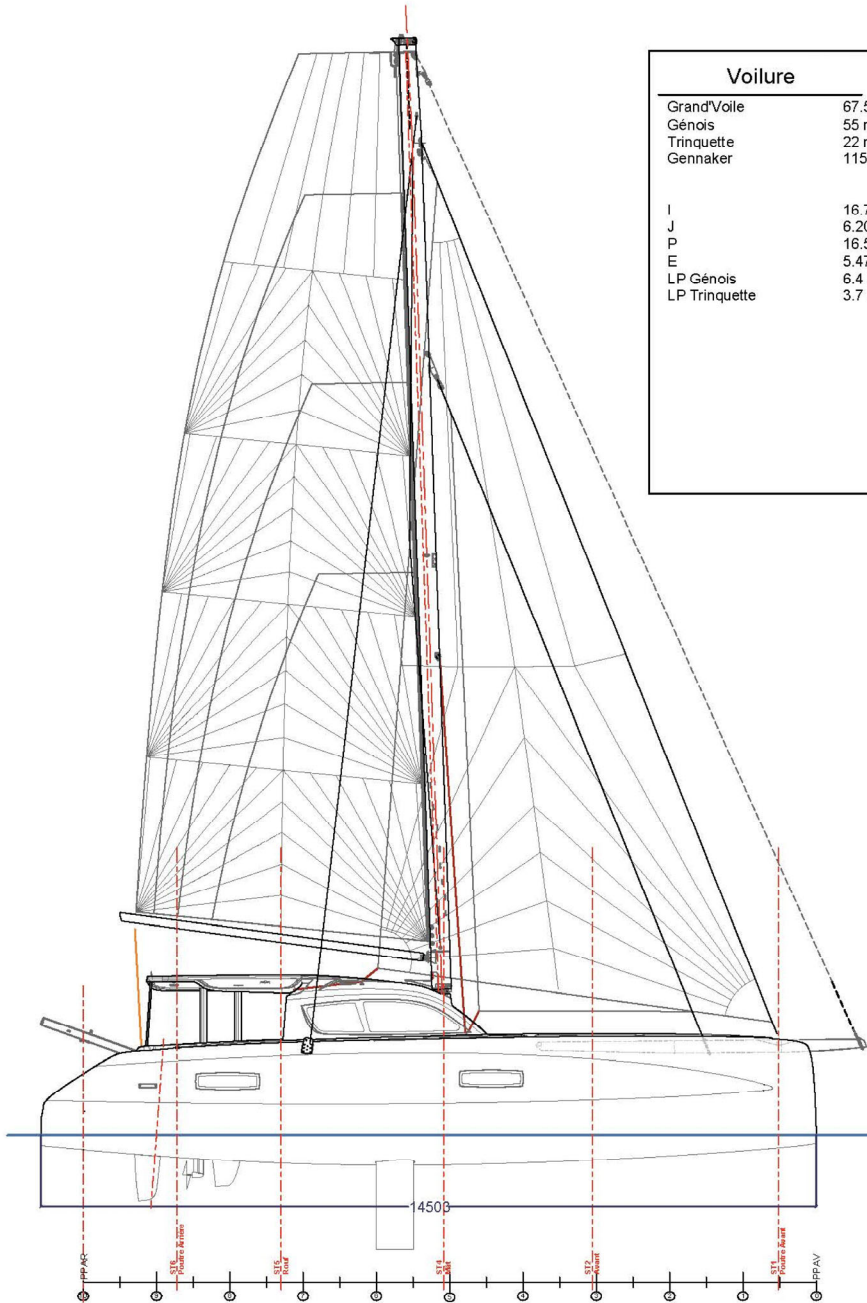

Voilure	
Grand'Voile	67.5 m ²
Génois	55 m ²
Trinquette	22 m ²
Gennaker	115 m ²
I	16.74 m
J	6.20 m
P	16.52 m
E	5.47 m
LP Génois	6.4 m
LP Trinquette	3.7 m

Caractéristiques générales	
Déplacement pleine charge	12 100kg
Longueur hors tout	14.5 m
Longueur à la flottaison	14.5 m
Bau Max	7,15 m
Entre-axe	5,53 m
Moment de redressement max.	25 T.m
Tirant d'eau	1.23 m / 2.15 m
Tirant d'air	20.31 m
Motorisation	2 x 30 CV
Carburant	336 L
Eau Douce	410 L
Catégorie de conception	A